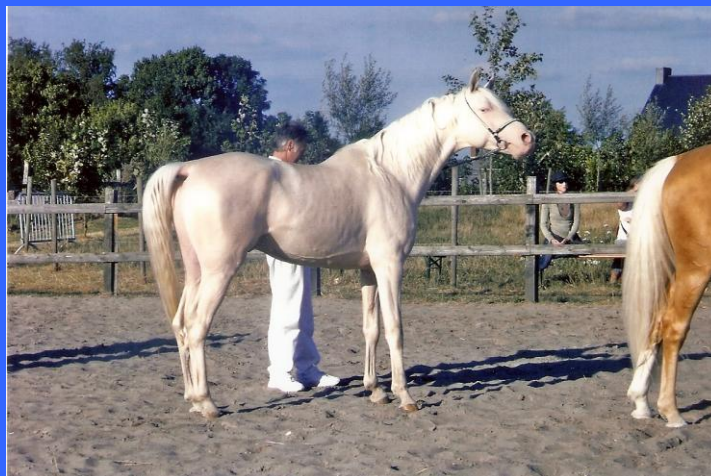

LES ECURIES DU THIER DU MONT

Vous présentent

ATLANT

ETALON CREME DISPONIBLE POUR SAILLIE

UN CREME COMME SA ROBE ,UN MODELE COMME VOUS POUVEZ VOIR

DES ALLURES LEGERES

CARACTERE DOCILE ET EQUILIBRE

UN PRINCE DANS SON ECURIE DE 40 CHEVAUX